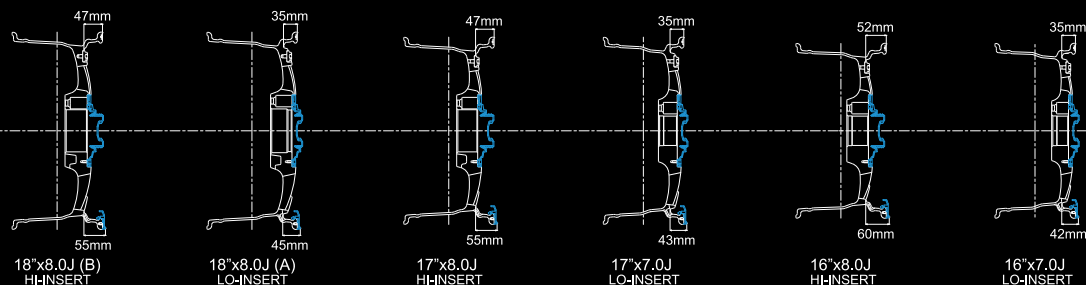

MAT BLACK CLEAR

18" x 8.0J(B)

[STANDARD]

[STREET LOCK] +¥5,000(+tax)

STREET LOCK (オプションパーツ)

- HYPER SILVER
- BLACK
- RED

INSERT CAP

STREET LOCK

ABS樹脂製スナップインタイプ (特許第6104130号)

- CENTER PLATE
- INSERT CAP
- MAT BLACK CLEAR

SECTION DRAWING

NORMAL RIM | ノーマルリム

SIZE	INSET	HOLE	P.C.D.	HUB DIA	INSERT	Price	Model
16x7.0J	42	10H	114.3/120	Φ75	LO	¥43,200	DELICA D:5 for 235 TYRE / X-TRAIL(7人乗り除く) / C-HR / CX5 / CX3 / MINI CROSSOVER
	38	6H	139.7	Φ106.2	LO		HIACE 200 / PAJERO V87
	37	10H	108/114.3	Φ75	LO		DELICA D:5 / DUALIS / JUKE / OUTLANDER / KANGOO
	29	10H	110/114.3	Φ75	LO		JEEP RENEGADE LIMITED・TRAILHAWK / FIAT 500X PLUS / JEEP COMPASS MK49
16x8.0J	15	10H	114.3/127	Φ75	HI	¥45,360	DELICA D:5 30mm OVER FENDER / JEEP XJ
	0	6H	139.7	Φ106.2	HI		LAND CRUISER 80w / PRADO 90w / HILUX SURF 130w・185w
17x7.0J	38	6H	139.7	Φ106.2	LO	¥48,600	HIACE 200 / PAJERO V87
	38	10H	114.3/127	Φ75	LO		DELICA D:5 / X-TRAIL / C-HR / CX5 / CX3 / HARRIER / LEXUS NX / JUKE / OUTLANDER
17x8.0J	20	6H	139.7	Φ106.2	HI	¥50,760	LANDCRUISER PRADO 120w・150w(KDSS 装着車除く) / HILUX SURF 215w / FJ-CRUISER
	0	6H	139.7	Φ106.2	HI		120・150(KDSS 装着車除く)・215・FJ-CRUISER OVER FENDER & 80w・90w・130w・185w
18x8.0J	47(A)	5H	150	Φ110.3	HI	¥54,000	LAND CRUISER 100・200
	38(A)	6H	139.7	Φ106.2	LO		PAJERO V87・V97 / HIACE 200 / HAMMER H3
	35(A)	10H	114.3/127	Φ75	LO		DELICA D:5 / OUTLANDER / HARRIER / LEXUS NX・RX
	20(B)	6H	139.7	Φ106.2	HI		LANDCRUISER PRADO 120w・150w / HILUX SURF 215w / FJ-CRUISER

(注) 7.0Jでタイヤ幅220mm / 8.0Jでタイヤ幅245mmより細いタイヤを装着される場合、ストリートロックがタイヤ幅より突出します。
 (注) 適合荷重 … P.C.D. 5-114.3 / 6-139.7 / 5-150 は、JWL & JWL-T 規格対応。その他は、JWL 規格です。
 (注) TPMS 対応 … PACIFIC 製 TPMS (トヨタ純正品) ※TPMS の装着可能ですが、動作を保証するものではありません。予めご了承ください。
 (注) NUT DIA … TAPER / Φ15 / Φ29.5 ※取付の際は、貫通ネットをご使用ください。
 (注) 価格には消費税が含まれております。

【オプションパーツ】

- ◎ストリートロック [16" or 17" or 18"] ……¥5,000(+tax)

ロブラック ■ハイバーシルバー ■レッド